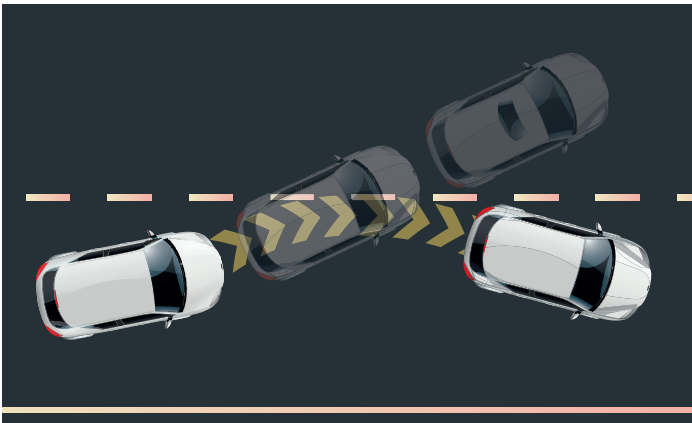

ESC (Electronic Stability Control).

Ayuda a mantener el control del vehículo en situaciones de pérdida de tracción, como en curvas cerradas o maniobras evasivas. Detecta si el coche está empezando a derrapar y automáticamente aplica los frenos en una o más ruedas para corregir la trayectoria.